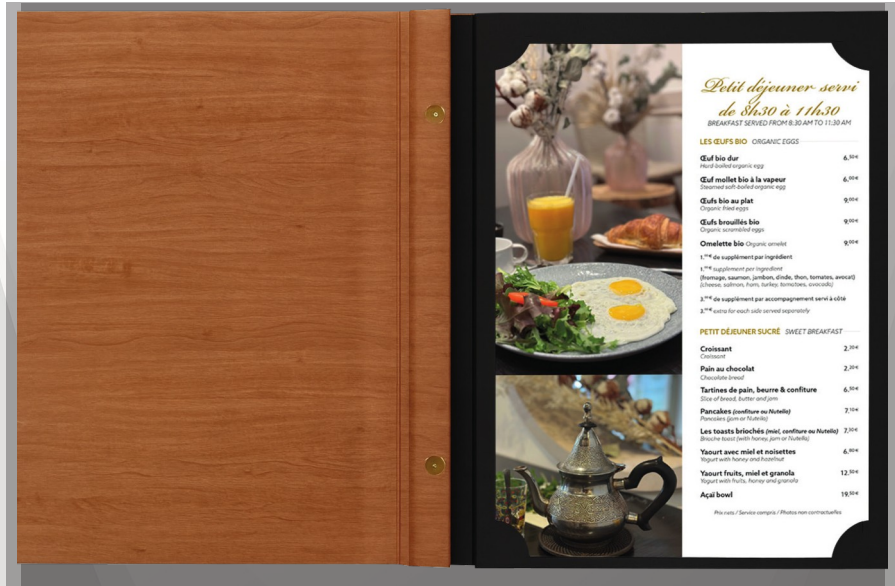

LA FINITION

Volet cartonné pour papier de qualité.

Volet cartonné 4 encoches | Papier noir ou gris
Pour insertion papier épais.

ENCOCHES

Tunisie Menu Factory