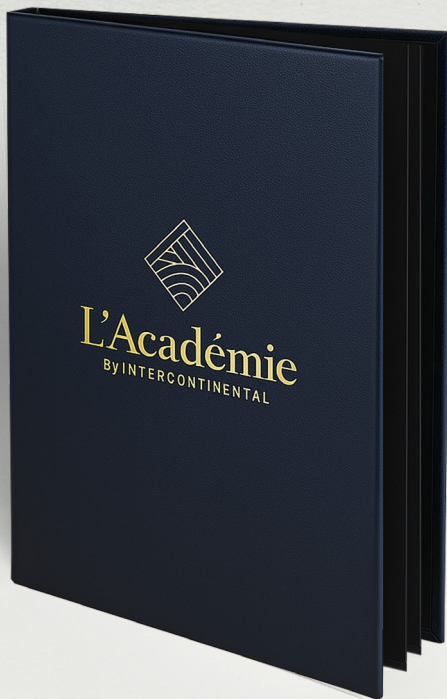

LA GAMME

SENSO